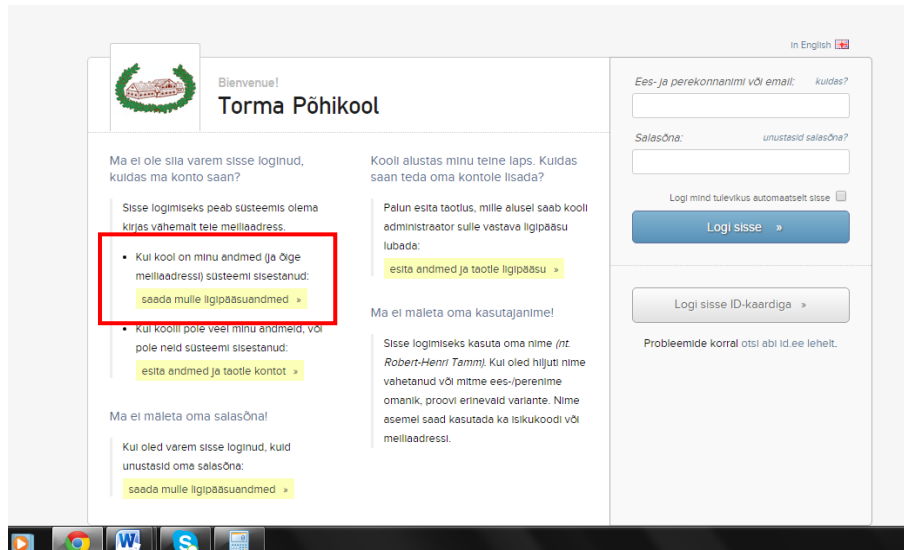

Alates 1.septembrist 2015 kasutab Torma Põhikool Stuudiumi e-päevikut.

<https://torma.ope.ee>

Lapsevanemal tuleb esmalt juurdepääsu küsida – esimene neile, kellel oli ekoolis meiliaadress.

Kellel ei olnud meiliaadressi, siis selle järgi:

Järgnevalt täitke ära see. Süsteemi on sisestatud meiliaadress, mis Teil ekoolis oli.

Peale koolipoolset kinnitust tuleb meilile kiri juhistega Stuudiumisse logimiseks.