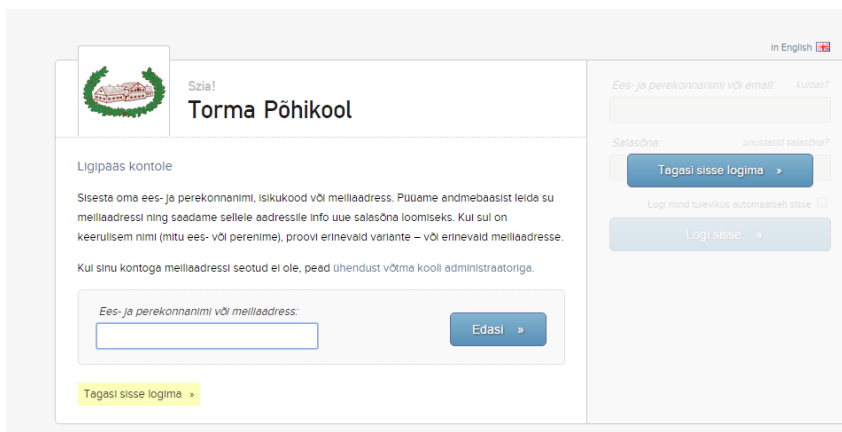

Alates 1.septembrist 2015 kasutab Torma Põhikool Stuudiumi e-päevikut.

<https://torma.ope.ee>

Lapsevanemal tuleb esmalt juurdepääsu küsida – esimene neile, kellel oli ekoolis meiliaadress.

Kellel ei olnud meiliaadressi, siis selle järgi:

Järgnevalt täitke ära see. Süsteemi on sisestatud meiliaadress, mis Teil ekoolis oli.

Peale koolipoolset kinnitust tuleb meilile kiri juhistega Stuudiumisse logimiseks.