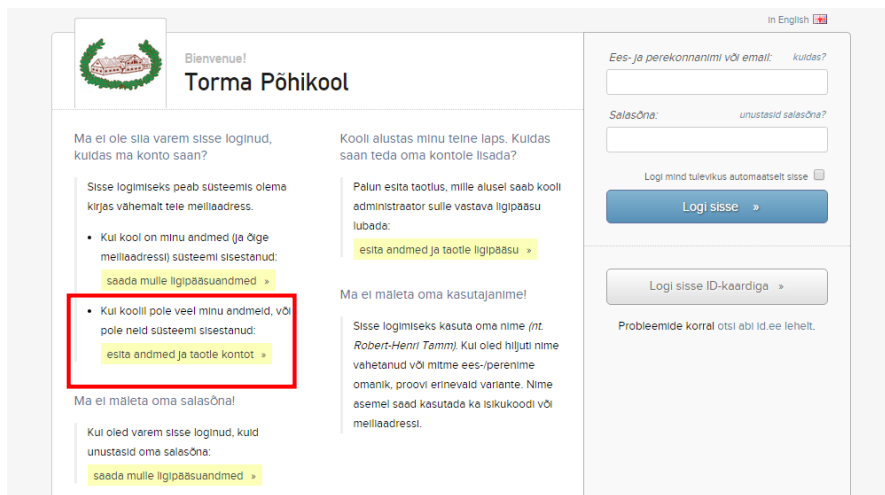

Alates 1.septembrist 2015 kasutab Torma Põhikool Stuudiumi e-päevikut.

<https://torma.ope.ee>

Lapsevanemal tuleb esmalt juurdepääsu küsida – esimene neile, kellel oli ekoolis meiliaadress.

Kellel ei olnud meiliaadressi, siis selle järgi:

Järgnevalt täitke ära see. Süsteemi on sisestatud meiliaadress, mis Teil ekoolis oli.

Peale koolipoolset kinnitust tuleb meilile kiri juhistega Stuudiumisse logimiseks.